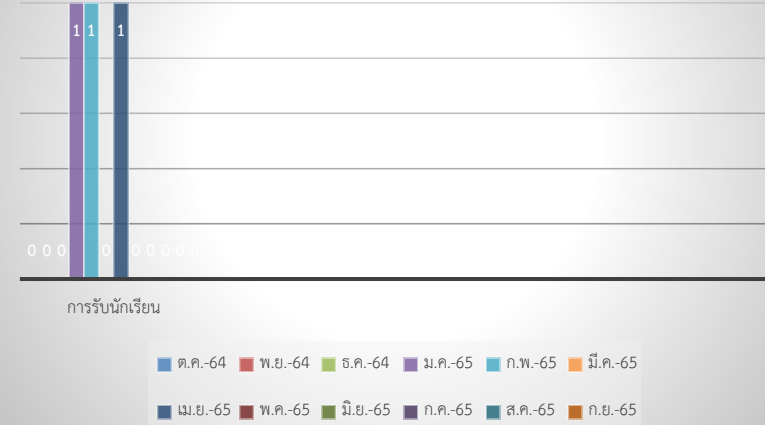

สถิติการรับนักเรียน