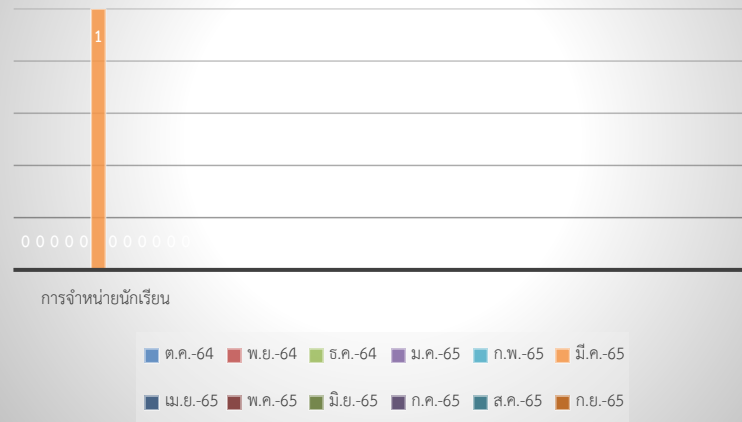

สถิติการจำหน่ายนักเรียน